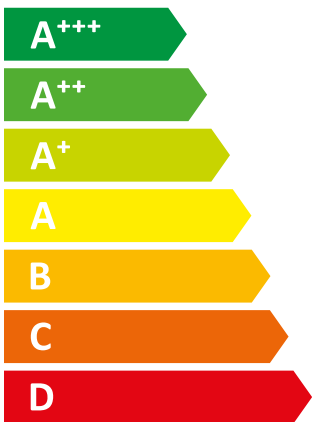

ENERG
енергия · ενεργεια

VU 276/5-7 (H-INT I) ecoTEC

I Vaillant

II exclusive

46 dB

25 kW