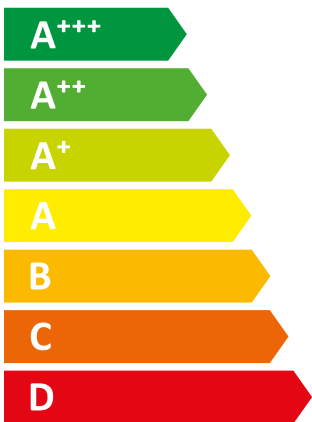

**ENERG**  
енергия · ενέργεια

I Vaillant

II VKK 186/5 (H-SEE-EU)

**56** dB

**18** kW

**ENERG**  
енергия · ενεργεια

| Vaillant

|| VKK 256/5 (H-SEE-EU)